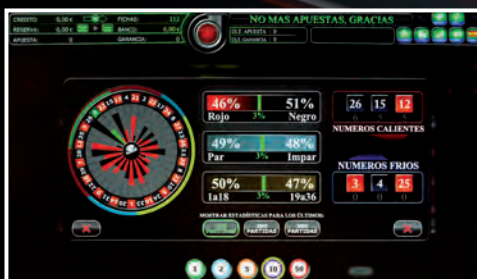

## INTERFACE JUGADOR

- Juego simultáneo a Ruleta, Video Póker, Black Jack y Tigre o Dragón
- Jackpot
- Cilindro con numeración iluminada, destacando números fríos y calientes
- Tres visiones de panel de juego
- Multilenguaje
- Opción apuesta rápida
- Estadísticas de Juego

Visión tapete

Visión circuito

Visión cilindro

Juego simultáneo

Estadísticas juego

Cilindro numeración iluminada

LUCKY **8**

Su diseño compacto le permite adaptarse a todo tipo de espacios