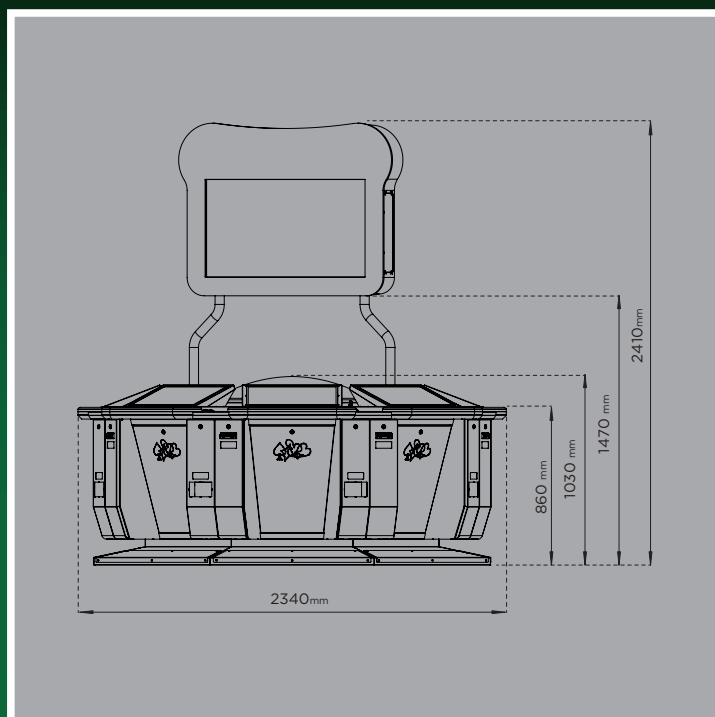

Visión tapete

Visión circuito

Visión cilindro

Juego simultáneo

Estadísticas juego

Cilindro numeración iluminada

LUCKY **8**

Su diseño compacto le permite adaptarse a todo tipo de espacios